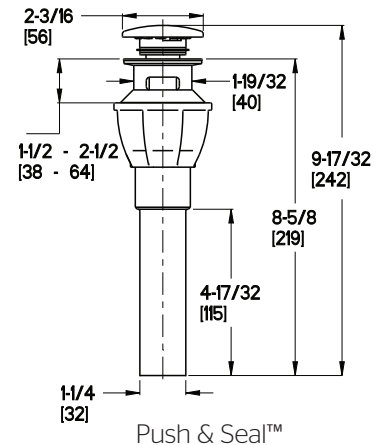

## Dimensions

Optional Aerators Available	
GPM	Part Number
0.35 GPM	941-4370
0.5 GPM	941-4320
1.0 GPM	941-4440

Ø1 Min to Ø1-1/2 Max. Deck Hole Openings