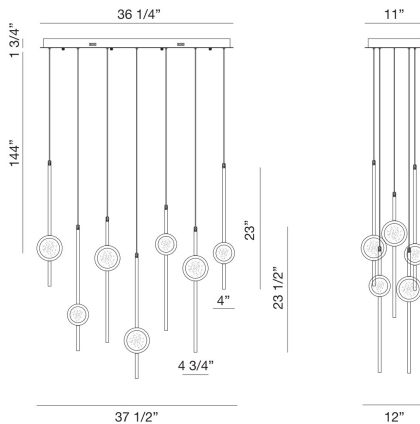

BARLETTA, 12 LT LED CHANDELIER

PRODUCT DETAILS

No. / Non.	:	39466-037
Product Color / Couleur du produit	:	BLACK ANODIZED ALUMINUM
Product Material / Matériau du produit	:	ALUMINUM
Shade / Accent Colour / Ombre / Couleur d'accent	:	BRASS
Shade / Accent Material / Ombre / Matériel d'accent	:	ALUMINUM
Length / Longueur	:	37.5"
Width / Largeur	:	12"
Height / La taille	:	23.5"
Weight / Poids	:	49lbs

LIGHT SOURCE DETAILS

Number of Bulbs	:	0 / 0
Light Source	:	/ LED
Light Source Type / Type de source lumineuse	:	/ INTEGRATED LED
Input Voltage / Tension d'entrée	:	/ 120V
Bulb Voltage / Tension de l'ampoule	:	120V
Socket Type / Type de prise	:	/ LED
Wattage	:	/ W
Total Wattage / Puissance totale	:	68W
Total Lumen / Lumen total	:	2750lm
Kelvin / Kelvin	:	3500K
CRI / CRI	:	90
Bulb Included	:	Yes / Yes
Dimmable / Dimmable	:	No / Yes

Options Available

ITEM NO.	FINISH	SHADE
39466-013	BLACK ANODIZED ALUMINUM	BLACK
39466-020	BRASS ANODIZED ALUMINUM	BRASS
39466-037	BLACK ANODIZED ALUMINUM	BRASS

TECHNICAL DETAILS

Hanging Support Type / Type de support suspendu	:	WIRE
Hanging Support Length / Longueur de support suspendu	:	144"
Canopy / Backplate Length / Canopée / Longueur Backplate	:	36.25"
Canopy / Backplate Height / Canopée / Hauteur Backplate	:	1.75"
Canopy / Backplate Width / Canopée / Largeur Backplate	:	11"