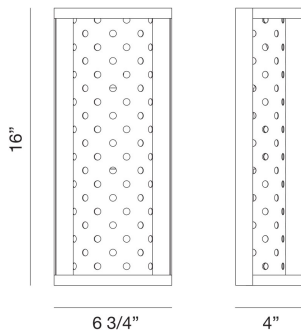

GRADO, 2 LT WALL SCONCE

PRODUCT DETAILS

No. / Non.	:	39414-014
Product Color / Couleur du produit	:	CHROME
Shade / Accent Colour / Ombre / Couleur d'accent	:	CHROME
Width / Largeur	:	6.75"
Height / La taille	:	16"
Ext	:	4"
Weight / Poids	:	6.5lbs

LIGHT SOURCE DETAILS

Number of Bulbs	:	2
Light Source	:	Incandescent
Light Source Type / Type de source lumineuse	:	B10
Input Voltage / Tension d'entrée	:	120V
Bulb Voltage / Tension de l'ampoule	:	120V
Socket Type / Type de prise	:	E12
Wattage	:	60W
Total Wattage / Puissance totale	:	120W
Bulb Included	:	No
Dimmable / Dimmable	:	Yes

Options Available

ITEM NO.	FINISH	SHADE
39414-014	CHROME	CHROME
39414-021	GOLD	GOLD

TECHNICAL DETAILS

Canopy / Backplate Length / Canopée / Longueur Backplate	:	16"
Canopy / Backplate Height / Canopée / Hauteur Backplate	:	0.5"
Canopy / Backplate Width / Canopée / Largeur Backplate	:	6.75"