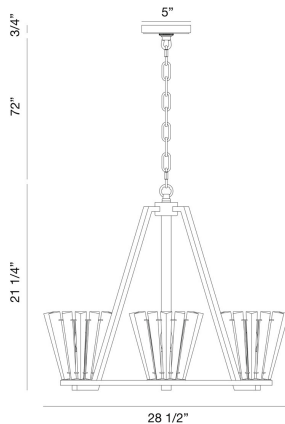

### PRODUCT DETAILS

No. / Non.	:	38865-015
Product Color / Couleur du produit	:	CHROME
Shade / Accent Colour / Ombre / Couleur d'accent	:	CHROME
Diameter	:	28.5"
Height / La taille	:	21.25"
Weight / Poids	:	18.9lbs

### LIGHT SOURCE DETAILS

Number of Bulbs	:	3
Light Source	:	Incandescent
Light Source Type / Type de source lumineuse	:	B10
Input Voltage / Tension d'entrée	:	120V
Bulb Voltage / Tension de l'ampoule	:	120V
Socket Type / Type de prise	:	E12
Wattage	:	60W
Total Wattage / Puissance totale	:	180W
Bulb Included	:	No
Dimmable / Dimmable	:	Yes

### TECHNICAL DETAILS

Hanging Support Type / Type de support suspendu	:	CHAIN
Hanging Support Length / Longueur de support suspendu	:	72"
Canopy / Backplate Height / Canopée / Hauteur Backplate	:	0.75"
Canopy / Backplate Dia.	:	5"